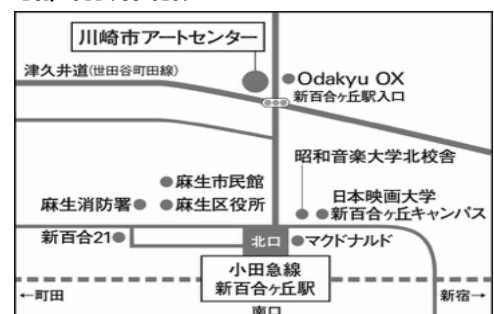

2024年3月1日(金)～3日(日) 川崎市アートセンター アルテリオ小劇場

開演\日程	1日(金)	2日(土)	3日(日)
13:30		A	B
18:30	A	B	

開場は開演の30分前です。

入場料 [全席自由] 2,000円

チケットの予約方法はWeb、SNSにてご確認ください。

劇団青年座研究所

〒214-0005 神奈川県川崎市多摩区寺尾台1-21-3

Tel/Fax : 044-954-7270

<https://www.seinenzalabo.com>

〒215-0004 神奈川県川崎市麻生区万福寺6-7-1

Tel. 044-955-0107

小田急線 新百合ヶ丘駅 北口より徒歩3分